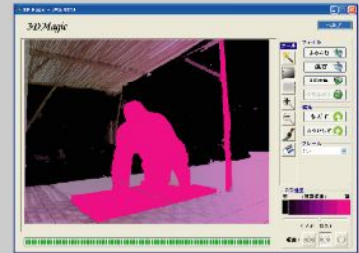

# ニューサイトジャパン 3D立体表示 デジタルフォトフレーム

撮影データ  
(JPGファイル)

撮影データ  
(MPOファイル)

2D-3Dソフトは標準で付属!!  
MPO(ステレオ)フォーマットに対応したソフトも付属!!

## 2D-3D変換(1枚の写真から)

JPGファイルを読み込む

自動選択ツール、ペイントブラシで  
10段階に飛び出しを塗り分ける

背景の奥行き方向を  
グラデーションツールで指定

## 半自動変換

お手軽にグラデーションツールのみの  
指定も可能(4ラインまで)

変換ボタンを押すと3D画像が完成  
PC上の仕上がりを赤青メガネで確認

パネル	パネル仕様	8" digital TFT with LED backlight
	解像度	800x600
	輝度 (cd/m <sup>2</sup> )	250
	コントラスト比	500:1
再生仕様	ビデオ	Motion JPEG (2D) MPEG-1/MPEG-2/MPEG-4 (2D)
	オーディオ	MP3, WMA, WAV
	静止画	JPEG (2D & 3D)
メモリ	内蔵メモリー	2GB
コネクター	コネクター	SDカード USB2.0 MiniUSB2.0 ヘッドフォンジャック