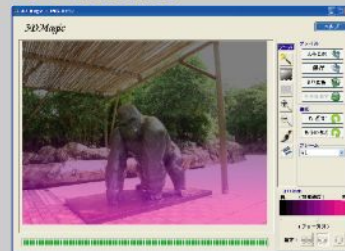

## 2D-3D変換(1枚の写真から)

JPGファイルを読み込む

自動選択ツール、ペイントブラシで  
10段階に飛び出しを塗り分ける

背景の奥行き方向を  
グラデーションツールで指定

## 半自動変換

お手軽にグラデーションツールのみの  
指定も可能(4ラインまで)

変換ボタンを押すと3D画像が完成  
PC上の仕上がりを赤青メガネで確認

パネル	パネル仕様	8" digital TFT with LED backlight
	解像度	800x600
	輝度 (cd/m <sup>2</sup> )	250
	コントラスト比	500:1
再生仕様	ビデオ	Motion JPEG (2D) MPEG-1/MPEG-2/MPEG-4 (2D)
	オーディオ	MP3, WMA, WAV
	静止画	JPEG (2D & 3D)
メモリ	内蔵メモリー	2GB
コネクター	コネクター	SDカード USB2.0 MiniUSB2.0 ヘッドフォンジャック