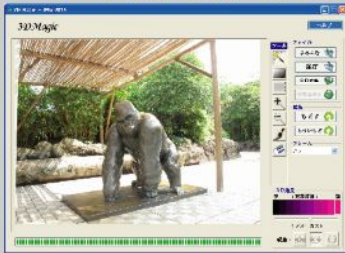

# ニューサイトジャパン 3D立体表示 デジタルフォトフレーム

撮影データ  
(JPGファイル)

撮影データ  
(MPOファイル)

2D-3Dソフトは標準で付属!!  
MPO(ステレオ)フォーマットに対応したソフトも付属!!

## 2D-3D変換(1枚の写真から)

JPGファイルを読み込む

自動選択ツール、ペイントブラシで  
10段階に飛び出しを塗り分ける

背景の奥行き方向を  
グラデーションツールで指定